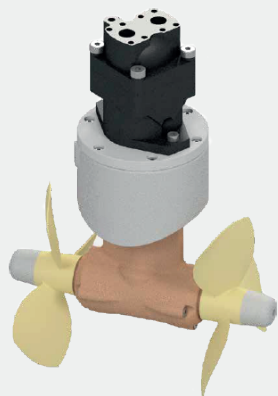

DONG-I Bovpropeller

En Bovpropel fra Dong-i er et sikkert valg. Dong-I har være i marine branchen i mange år og er kendt for deres robuste og pålidelige produkter.

*Priser er i DKK og eks. moms

Model	Valve	Inkludere	Pris
DH300/300C	Solenoid Valve	Bovpropel pakke	49500
DH330/300C	Solenoid Valve	Bovpropel pakke	51000
DH395/300C	Solenoid Valve	Bovpropel pakke	53500
DH400/400S	Solenoid Valve	Bovpropel pakke	78500
DH500/400S	Solenoid Valve	Bovpropel pakke	83500
DH300/300C	Proportional Valve	Bovpropel pakke	63500
DH330/300C	Proportional Valve	Bovpropel pakke	65000
DH395/300C	Proportional Valve	Bovpropel pakke	67500
DH400/400S	Proportional Valve	Bovpropel pakke	99500
DH500/400S	Proportional Valve	Bovpropel pakke	99500

Note* DH400/400S kommer med enkelt propel. Alle andre bovpropelpakker kommer med dobbelt propel til beggegående retninger.

Bovpropel Pakken indeholder:

Pakken indeholder en Bovpropel/thruster. Bovpropellen fåes i forskellige ydeevner alt efter behov, som set på prislsten. Udover det medfølger der et drain filter, tunnelrør, et Joystick kontroller/Kontrol panel og et solenoid/roportional valve efter hvilken pakkelseøsning man vælger.

Bovpropel

Tunnelrør

Drain filter

Solenoid Valve /
Proportional Valve

Kontrol Panel /
Joystick kontroller

West Diesel as
ENGINEERING

Kontakt os

Mail: Salg@westdiesel.dk