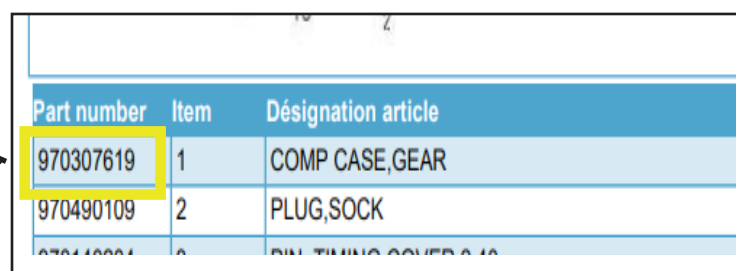

Guide til brug af West Diesels webshop vedrørende køb af Nanni Diesel Reservedele

Step 1:

Klik på "Nanni Diesel Reservedele"

Step 2:

Find din motormodel

Step 3:

Åben reservedelskataloget

Step 4: