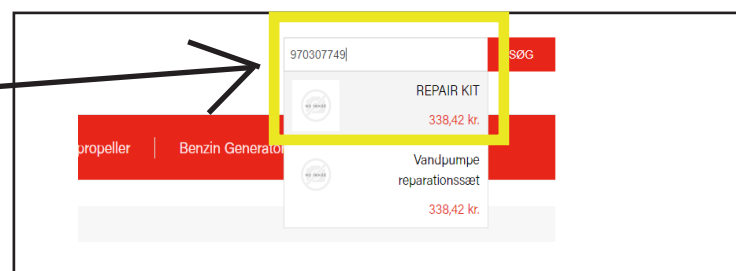

Step 5:

Søg varenummeret frem på webshoppen
og læg den i indkøbskurven