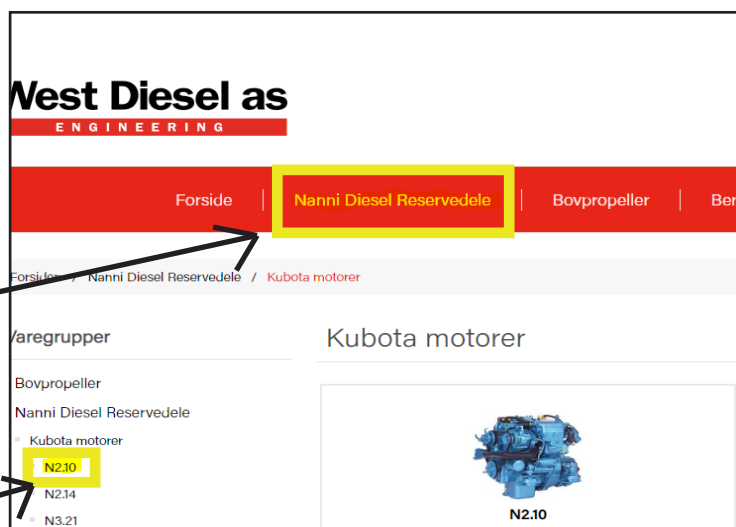

Guide til brug af West Diesels webshop vedrørende køb af Nanni Diesel Reservedele

Step 1:

Klik på "Nanni Diesel Reservedele"

Step 2:

Find din motormodel

Step 3:

Åben reservedelskataloget

Step 4: